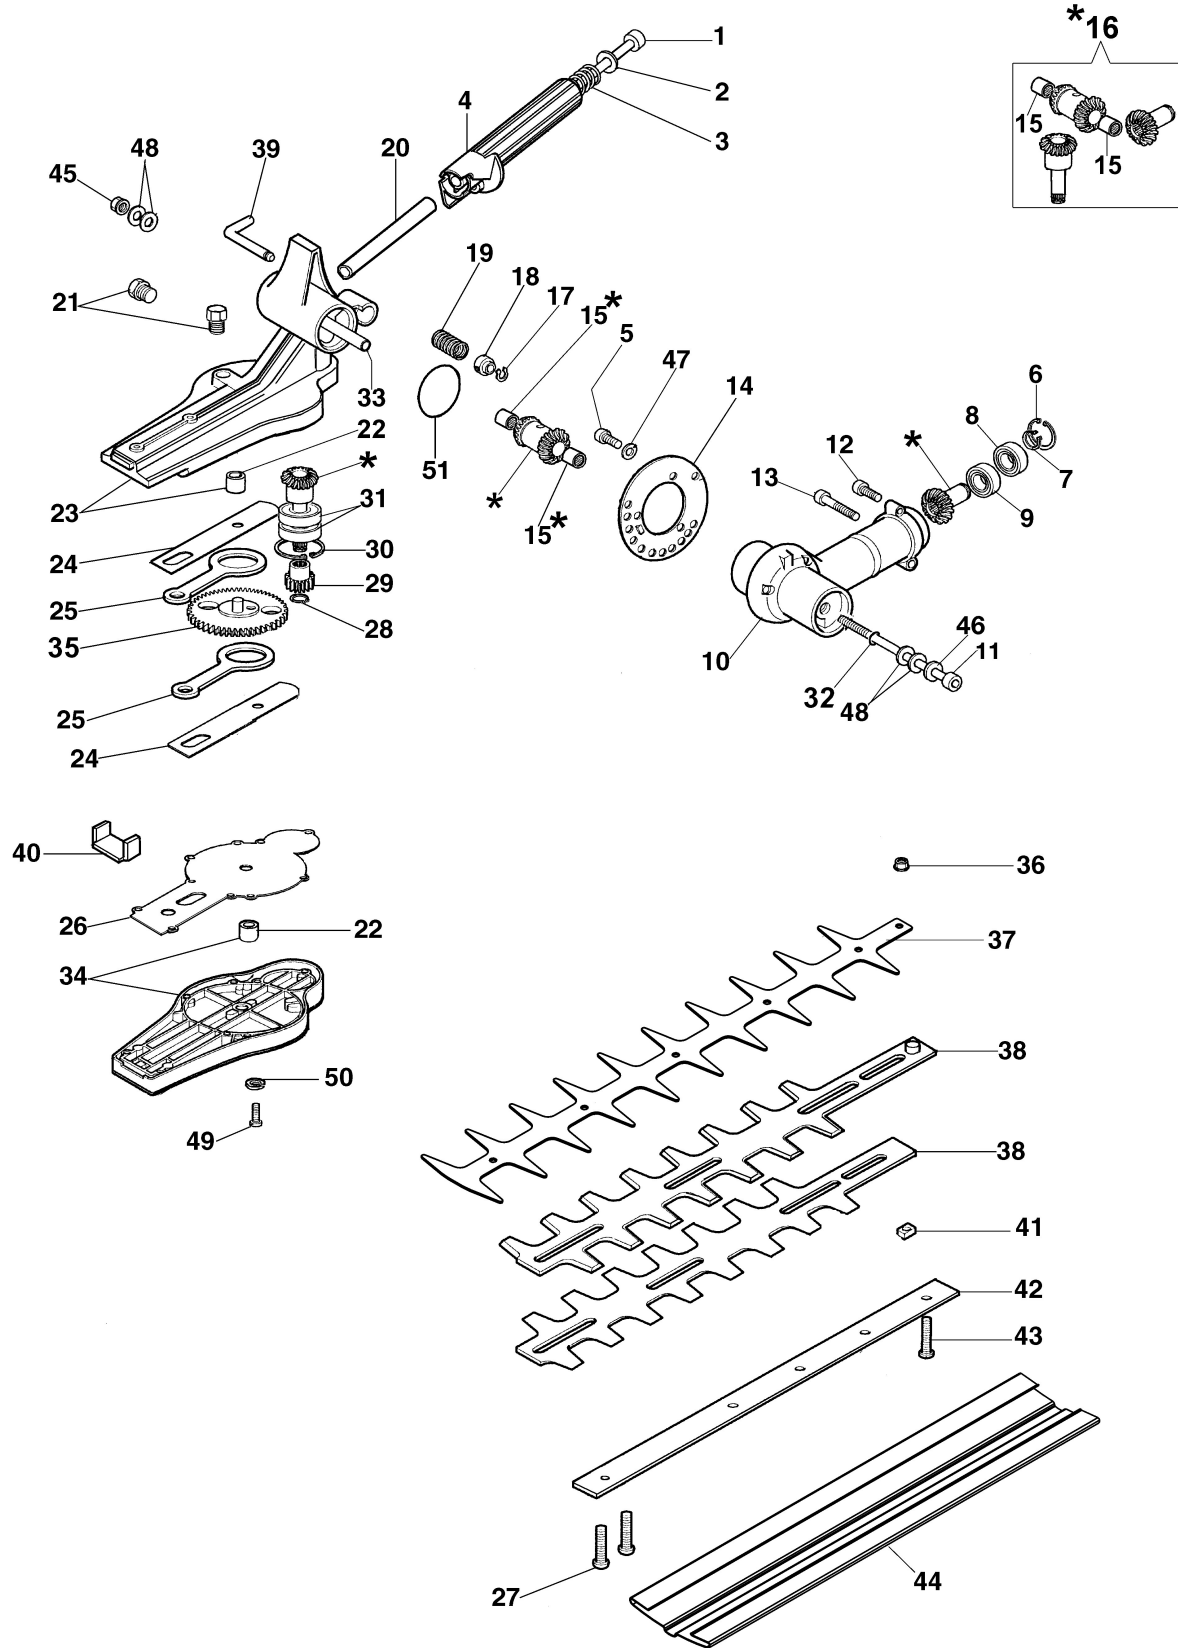

Illustration Transmission

Illustration Transmission

Ref.Nu	Qty	Part number	Description	Validity from	Validity till	Notes	Bulletin
1	4	3891038R	Screw				
2	1	61370052R	Clamp				
3	1	61370259	Handle				
4	5	3893060R	Screw				
5	1	61370043R	Lever				
6	1	61370260	Lever group				
7	1	61370044AR	Throttle lever				
8	1	61370198R	Spacer				
9	1	4162154B	Knob				
10	1	61370330R	Tube Ø24				
11	1	61370337R	Drive shaft				
12	1	61370270A	Complete handle				
13	1	61370032AR	Cable				
14	1	61370220AR	Throttle cable				
15	1	4160463AR	Single harness				
16	1	61370211R	Tool kit				
17	1	61370609	Labels kit				
18	1	61370134AR	Band				
19	1	3914003R	Nut				
20	1	3891053R	Screw				

Illustration Hedgetrimmers

Ref.Nu	Qty	Part number	Description	Validity from	Validity till	Notes	Bulletin
1	1	3901061R	Screw				
2	1	3918007R	Washer				
3	1	58050016	Spring				
4	1	58050018	Handle				
5	3	3901062R	Screw				
6	1	3025026	Ring				
7	1	3024009R	Ring				
8	1	3035046AR	Bearing				
9	1	3034023AR	Bearing				
10	1	58050048R	Half case				
11	1	3901060	Screw				
12	1	3802003	Screw				
13	1	3901016	Screw				
14	1	58050005	Disk				
15	2	3037007	Bearing				
16	1	58050058A	Bevel gear set				
17	1	3024006R	Snap ring				
18	1	58050014R	Bushing				
19	1	58050015	Spring				
20	1	58050017R	Pipe				
21	2	61040071R	Cap				
22	1	3067006R	Bushing				
23	1	58052016R	Gear housing				
24	2	58040057R	Plate				
25	2	58040227AR	Connecting rod				
26	1	58050004R	Gasket				
27	2	3801057R	Screw				
28	1	3024008R	Snap ring				
29	1	58050011AR	Sprocket				
30	1	3025020	Snap ring				
31	2	3035009AR	Bearing				
32	1	008200282R	O-ring				
33	1	58050012	Pipe				
34	1	58052015R	Cover				
35	1	58040101R	Chain sprocket				
36	4	3980014R	Nut				
37	1	61370464R	Guard				EI6-10/14
38	2	58050021R	Blade				
39	1	58050013AR	Pin				
40	1	58040077AR	Gasket				
41	6	58040051R	Spacer				