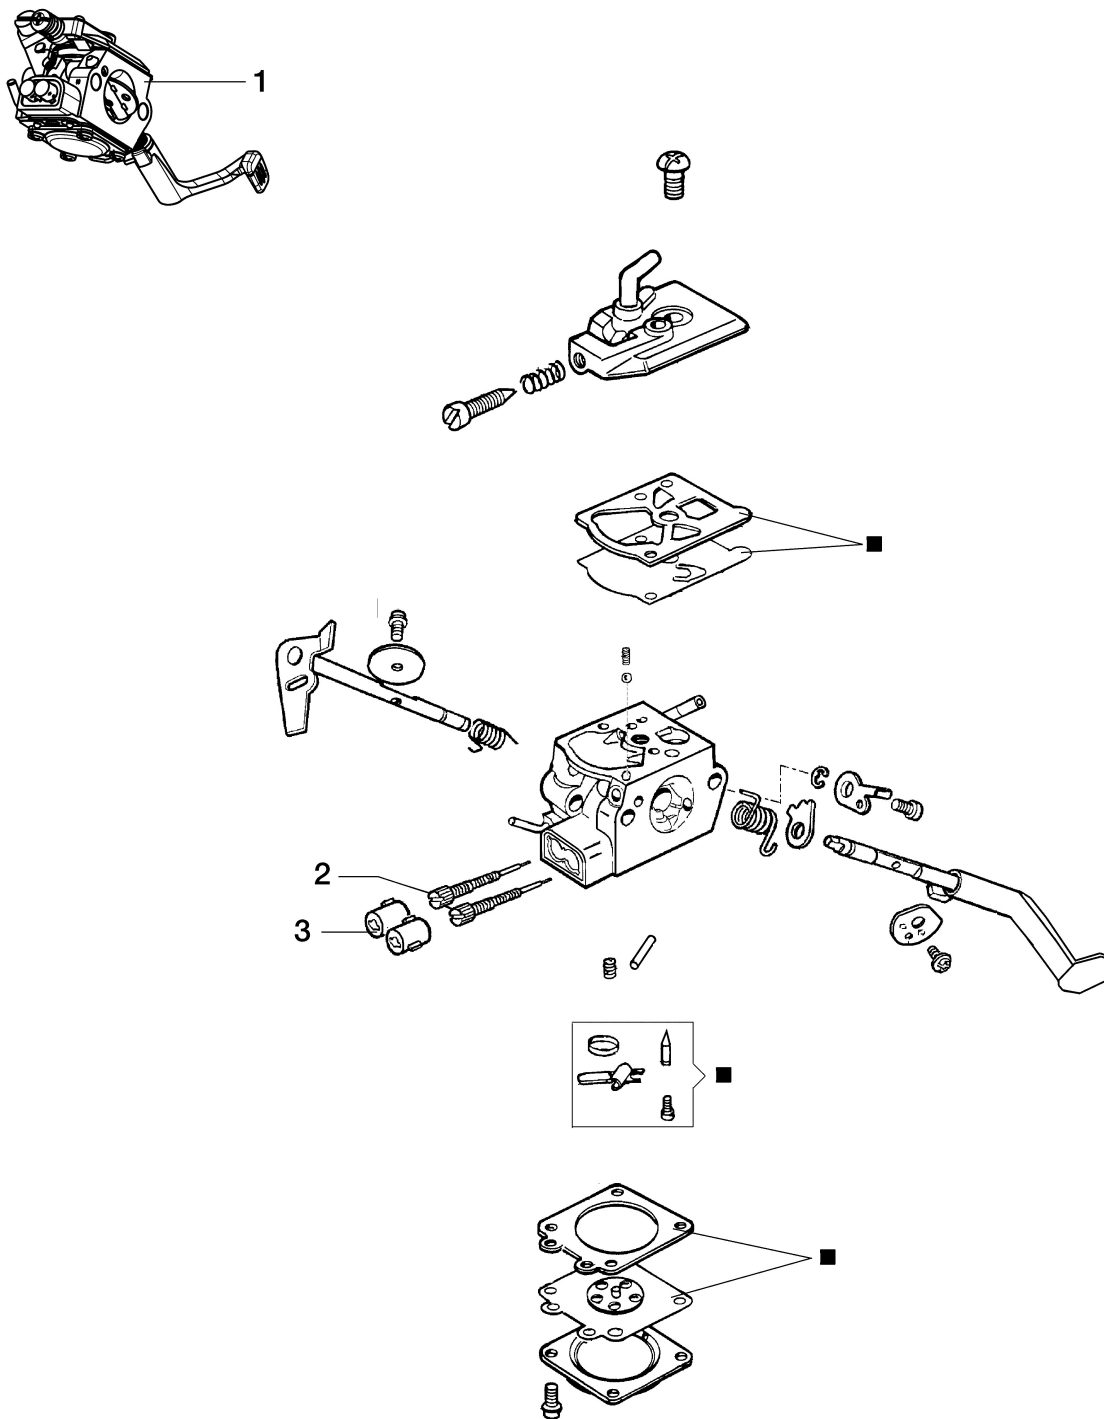

Illustration Transmission

Illustration Transmission

Ref.Nu	Qty	Part number	Description	Validity from	Validity till	Notes	Bulletin
1	4	3891038R	Screw				
2	1	61370052R	Clamp				
3	1	61370259	Handle				
4	5	3893060R	Screw				
5	1	61370043R	Lever				
6	1	61370260	Lever group				
7	1	61370044AR	Throttle lever				
8	1	61370198R	Spacer				
9	1	4162154B	Knob				
10	1	61370330R	Tube Ø24				
11	1	61370337R	Drive shaft				
12	1	61370270A	Complete handle				
13	1	61370032AR	Cable				
14	1	61370220AR	Throttle cable				
15	1	4160463AR	Single harness				
16	1	61370211R	Tool kit				
17	1	61370609	Labels kit				
18	1	61370134AR	Band				
19	1	3914003R	Nut				
20	1	3891053R	Screw				

Illustration Hedgetrimmers

Ref.Nu	Qty	Part number	Description	Validity from	Validity till	Notes	Bulletin
1	1	3901061R	Screw				
2	1	3918007R	Washer				
3	1	58050016	Spring				
4	1	58050018	Handle				
5	3	3901062R	Screw				
6	1	3025026	Ring				
7	1	3024009R	Ring				
8	1	3035046AR	Bearing				
9	1	3034023AR	Bearing				
10	1	58050048R	Half case				
11	1	3901060	Screw				
12	1	3802003	Screw				
13	1	3901016	Screw				
14	1	58050005	Disk				
15	2	3037007	Bearing				
16	1	58050058A	Bevel gear set				
17	1	3024006R	Snap ring				
18	1	58050014R	Bushing				
19	1	58050015	Spring				
20	1	58050017R	Pipe				
21	2	61040071R	Cap				
22	1	3067006R	Bushing				
23	1	58052016R	Gear housing				
24	2	58040057R	Plate				
25	2	58040227AR	Connecting rod				
26	1	58050004R	Gasket				
27	2	3801057R	Screw				
28	1	3024008R	Snap ring				
29	1	58050011AR	Sprocket				
30	1	3025020	Snap ring				
31	2	3035009AR	Bearing				
32	1	008200282R	O-ring				
33	1	58050012	Pipe				
34	1	58052015R	Cover				
35	1	58040101R	Chain sprocket				
36	4	3980014R	Nut				
37	1	61370464R	Guard				EI6-10/14
38	2	58050021R	Blade				
39	1	58050013AR	Pin				
40	1	58040077AR	Gasket				
41	6	58040051R	Spacer				